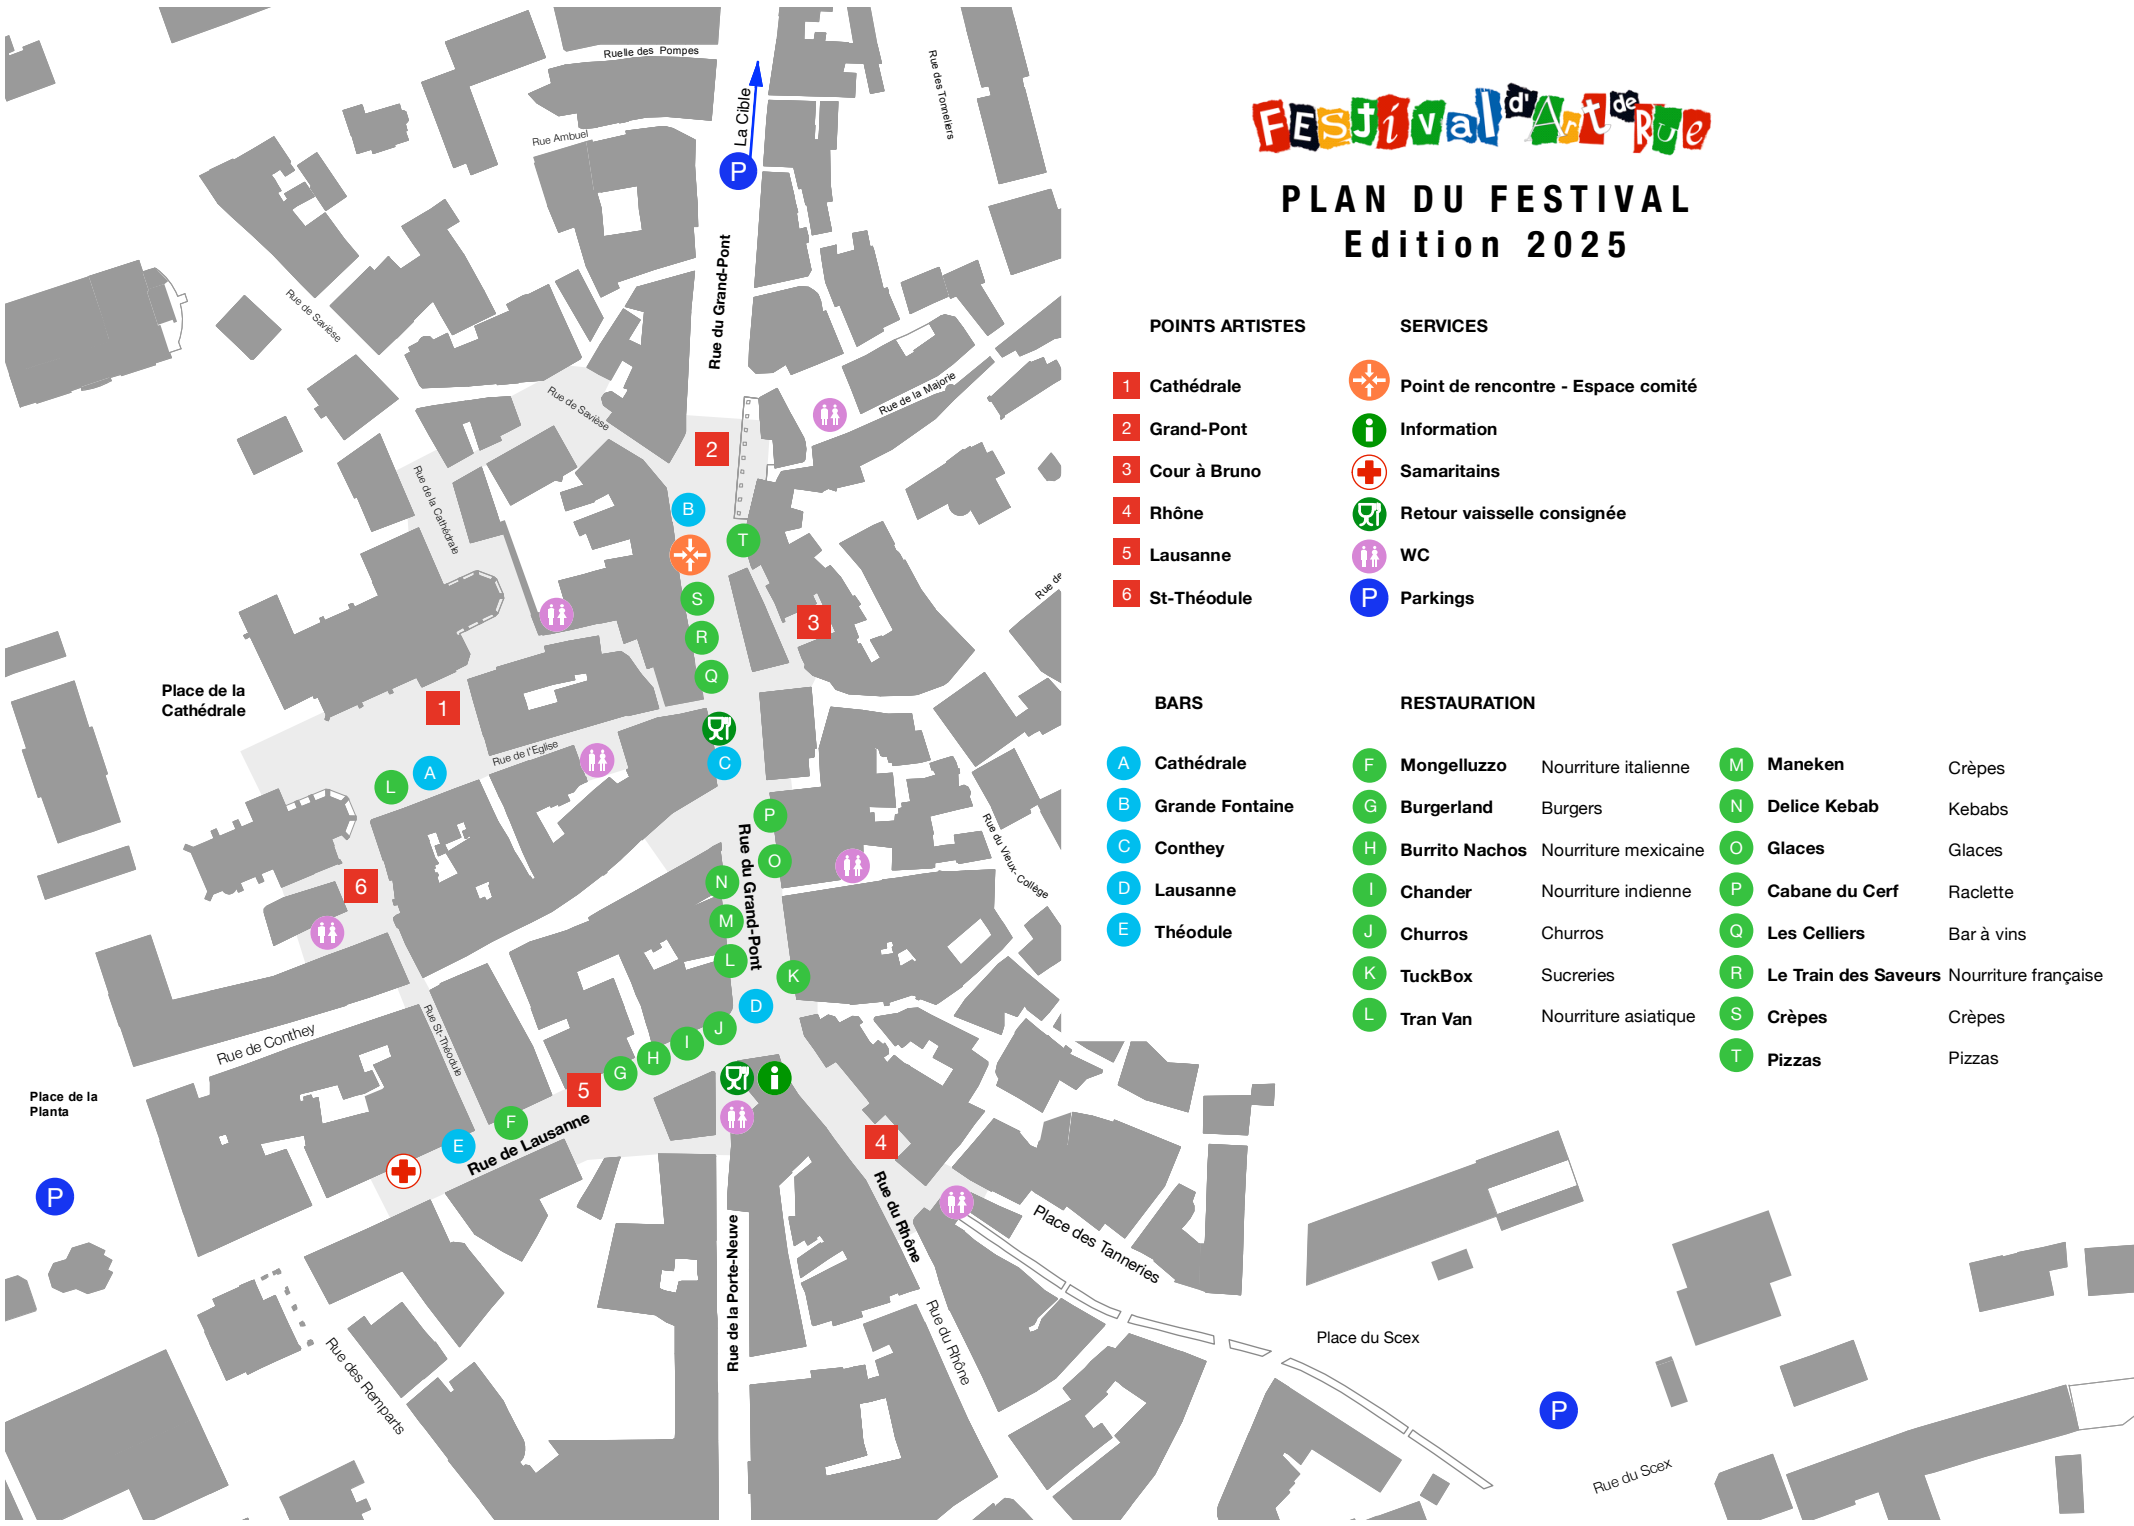

Festival d'Art de Rue

PLAN DU FESTIVAL Edition 2025

POINTS ARTISTES

- 1 Cathédrale
- 2 Grand-Pont
- 3 Cour à Bruno
- 4 Rhône
- 5 Lausanne
- 6 St-Théodule

SERVICES

- Point de rencontre - Espace comité
- Information
- Samaritains
- Retour vaisselle consignée
- WC
- Parkings

BARS

- A Cathédrale
- B Grande Fontaine
- C Conthey
- D Lausanne
- E Théodule

RESTAURATION

- | | | | |
|------------------|----------------------|------------------------|----------------------|
| F Mongelluzzo | Nourriture italienne | M Maneken | Crêpes |
| G Burgerland | Burgers | N Delice Kebab | Kebabs |
| H Burrito Nachos | Nourriture mexicaine | O Glaces | Glaces |
| I Chander | Nourriture indienne | P Cabane du Cerf | Raclette |
| J Churros | Churros | Q Les Celliers | Bar à vins |
| K TuckBox | Sucreries | R Le Train des Saveurs | Nourriture française |
| L Tran Van | Nourriture asiatique | S Crêpes | Crêpes |
| | | T Pizzas | Pizzas |